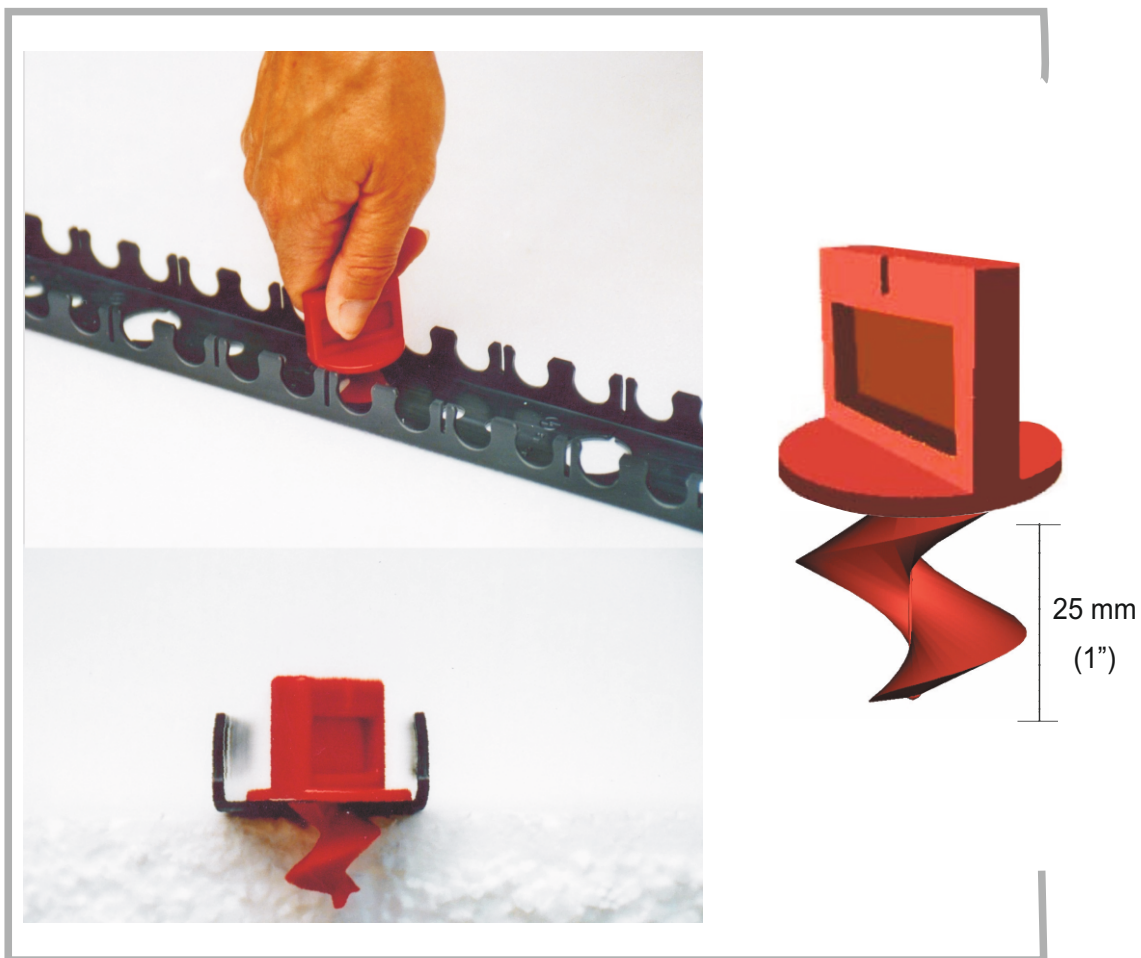

Technical data

item No.	colour	packing unit	weight approx.
T-Anchor	red	500 / carton	5.5 kg (12.1 lbs.)

Subject to technical changes GT 12. 17/03

Winkler Technik GmbH
Sitz: Überlingen

Geschäftsführer/-in:
Alexander Winkler
Veronika Winkler